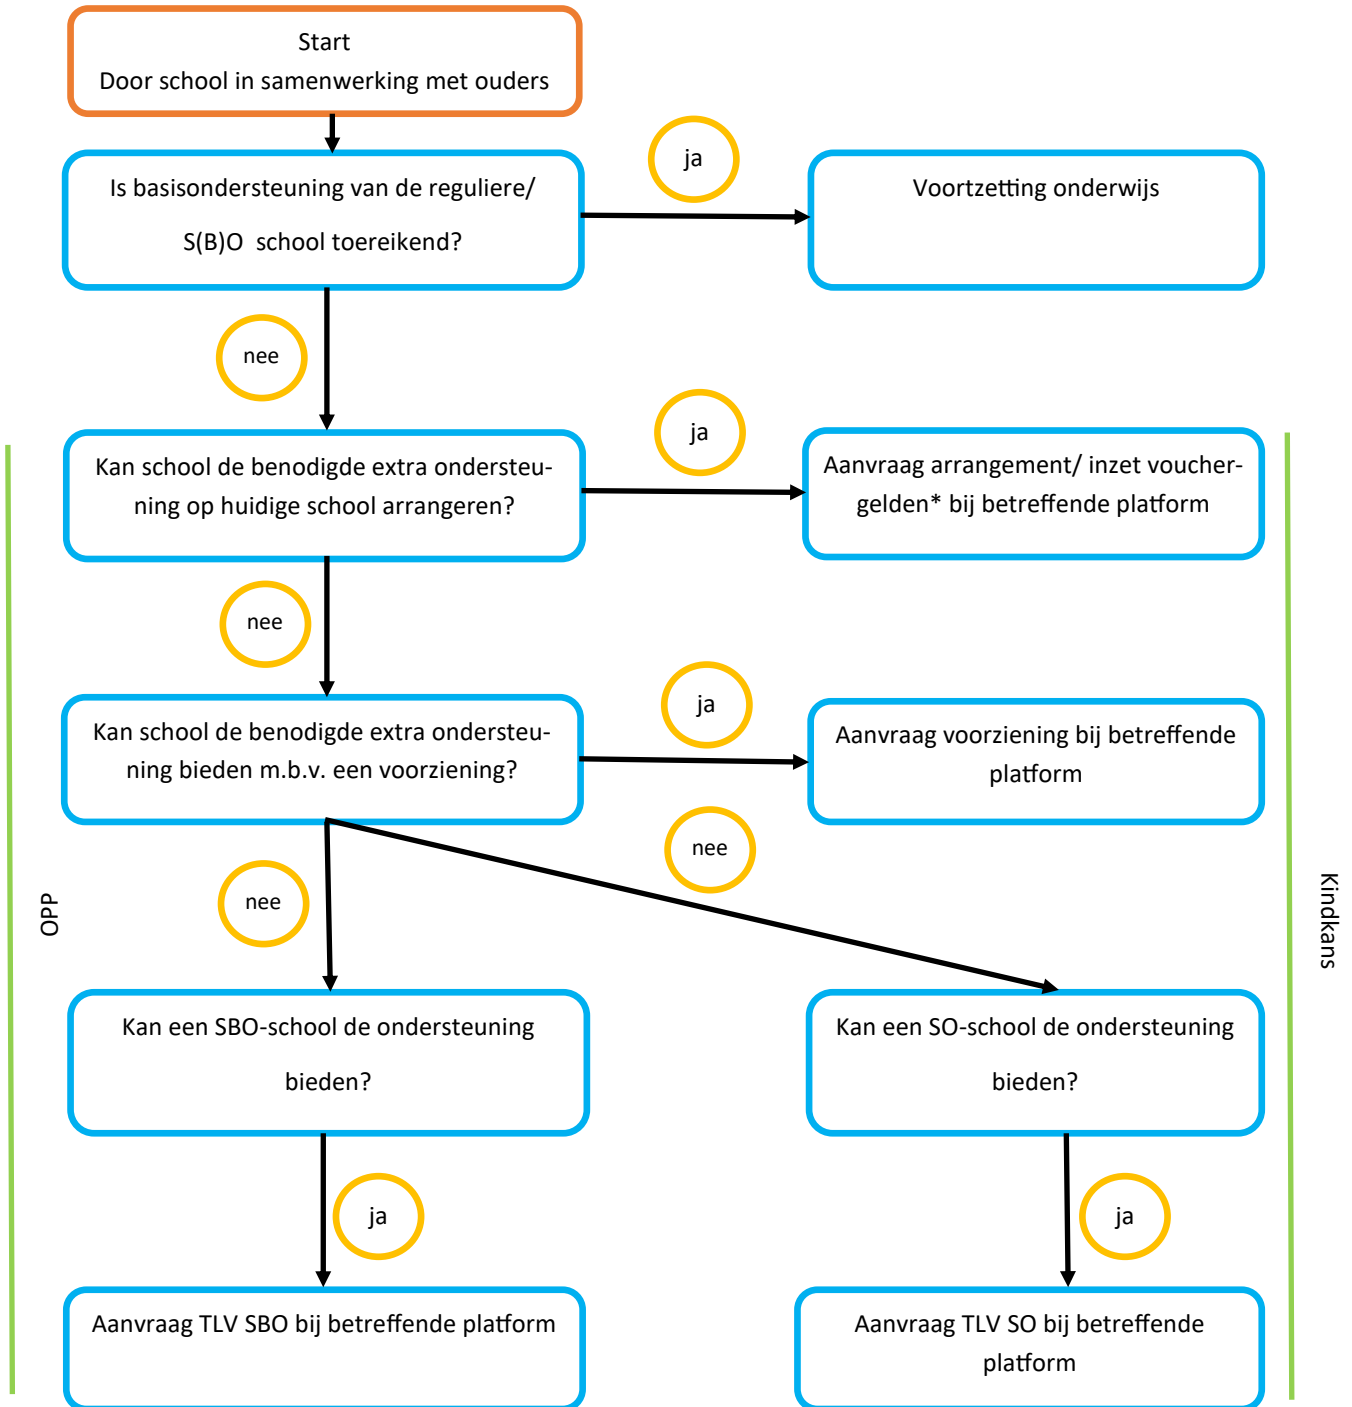

# Stroomschema onderwijsondersteuning Stroomland

Ouder versie

\*Platform Nijmegen werkt met vouchergelden