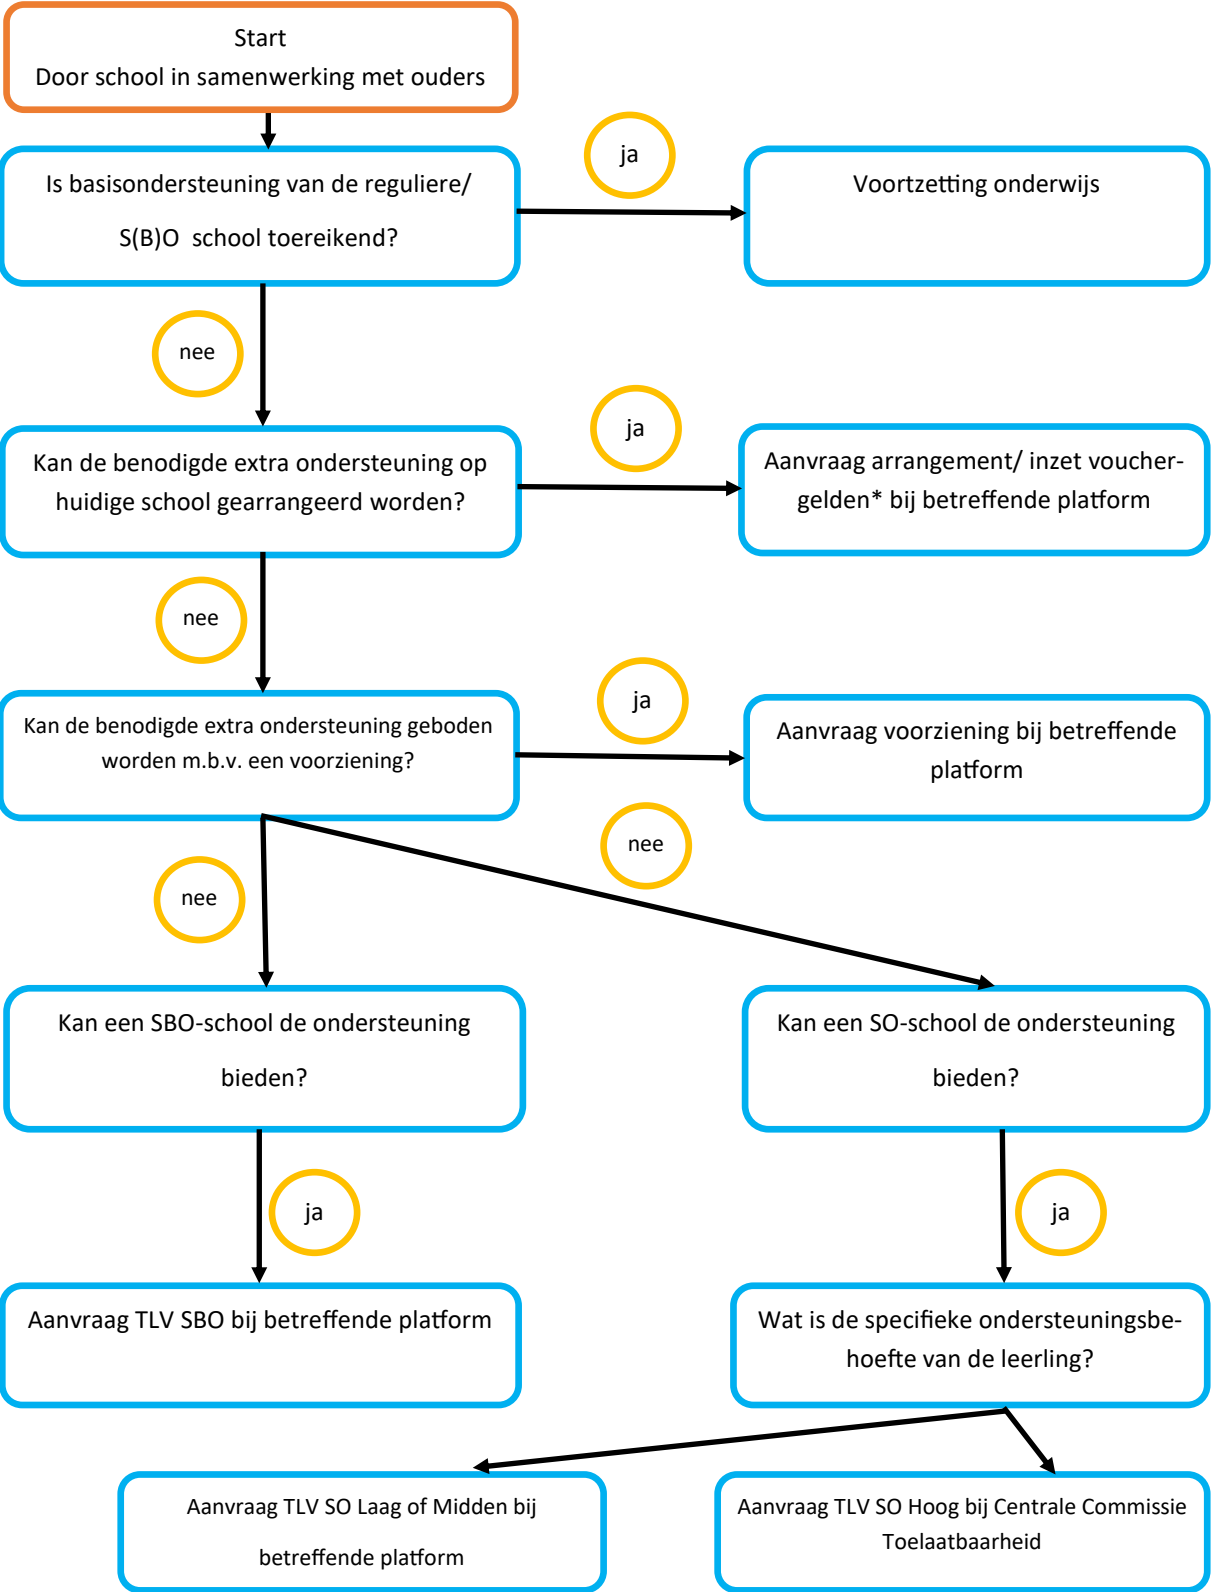

Flowchart onderwijsondersteuning Stroomland
School versie

*Platform Nijmegen werkt met vouchergelden