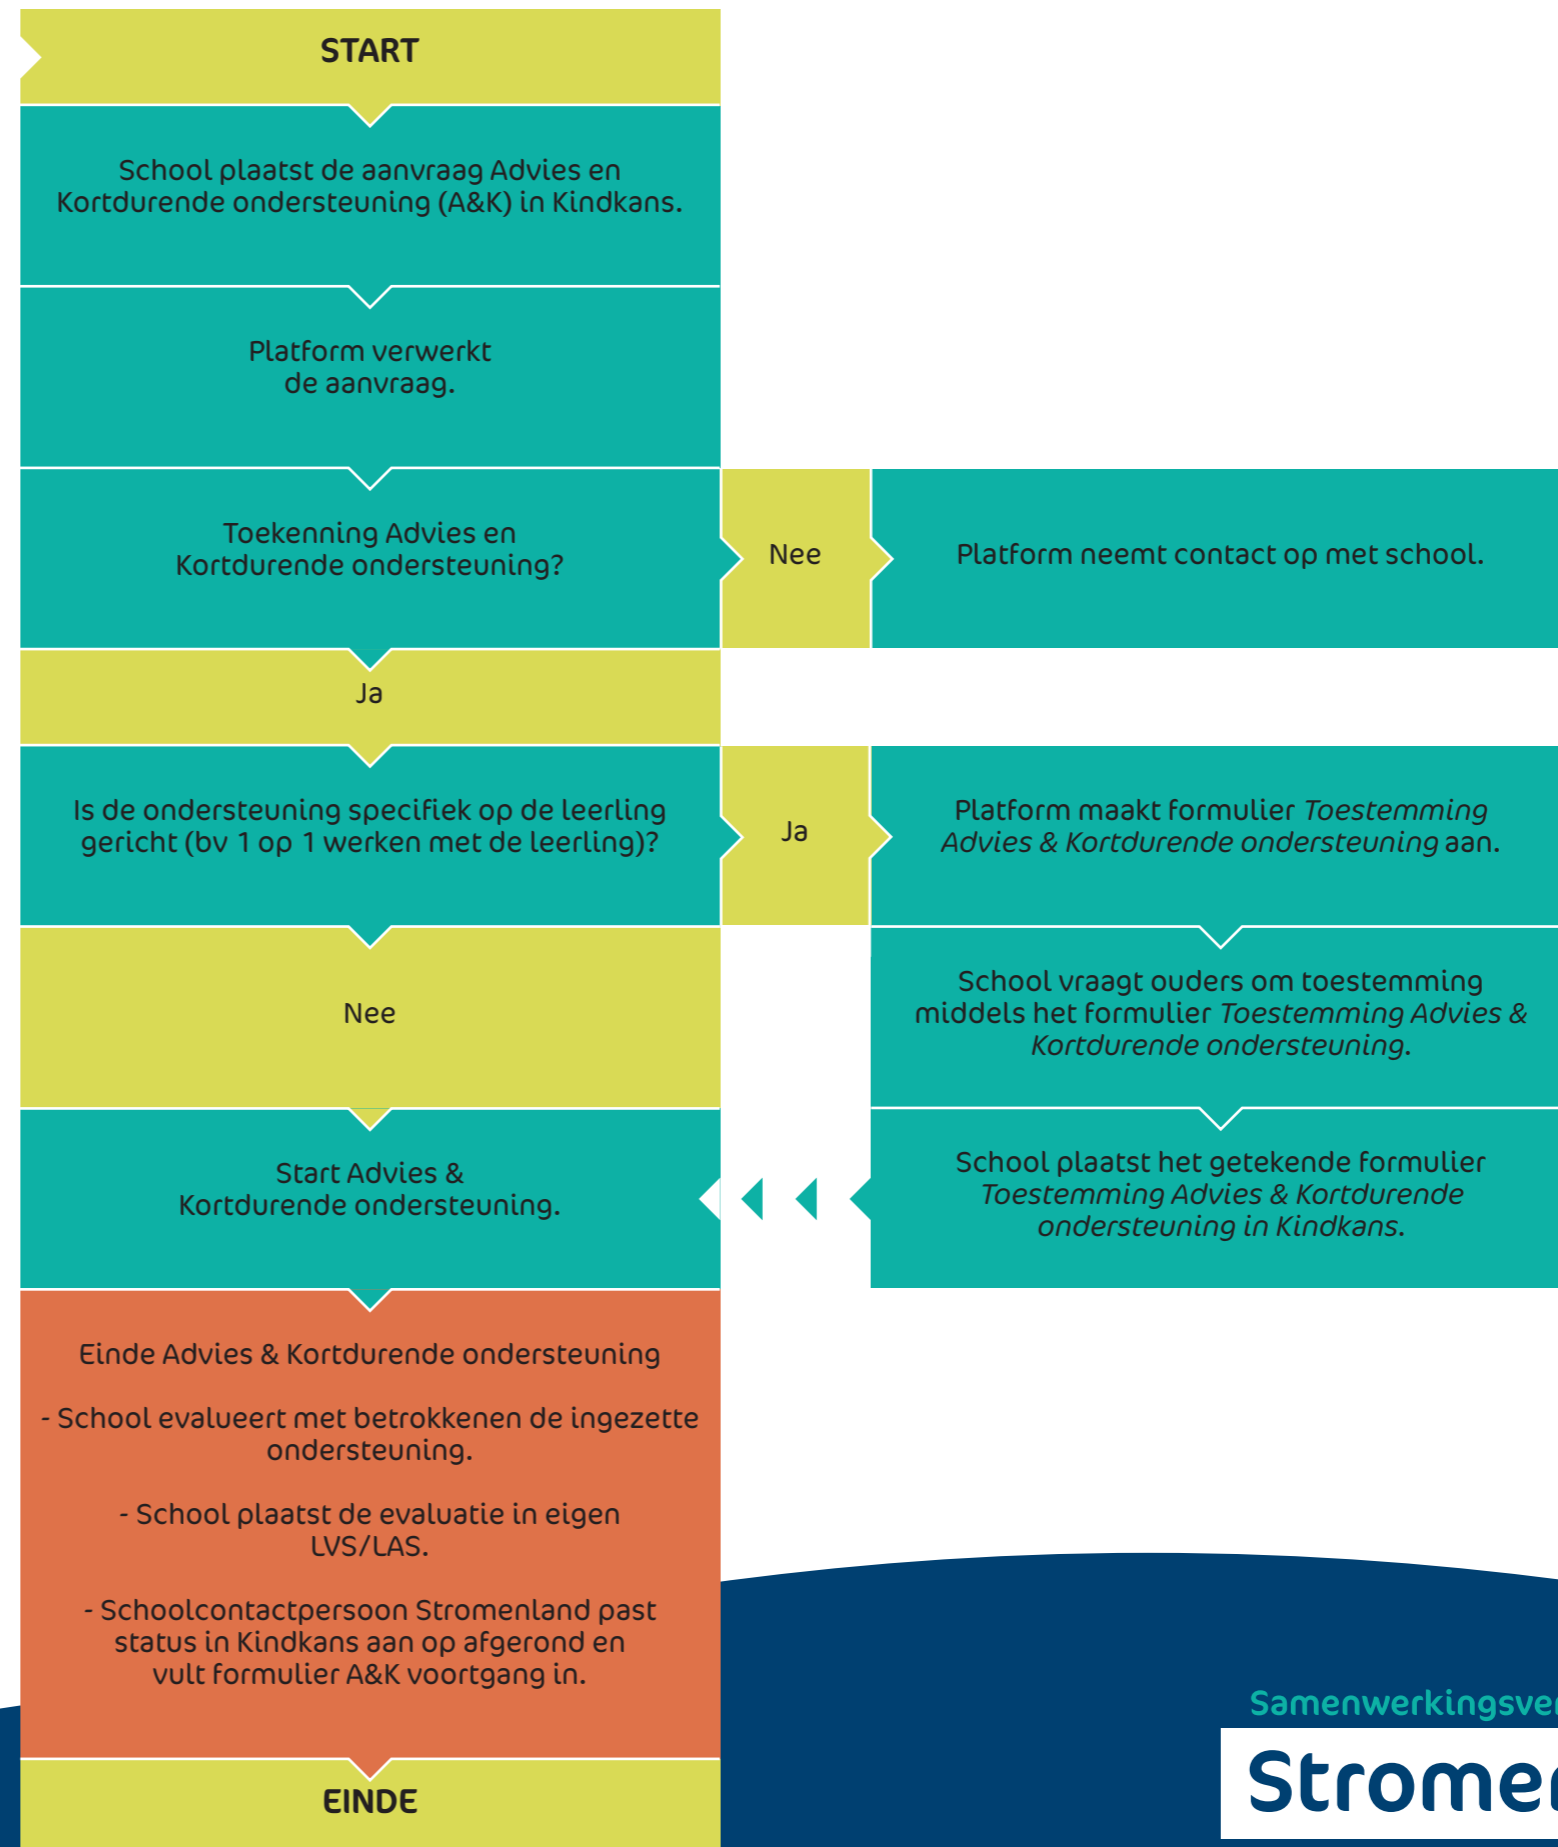

Voordat een aanvraag wordt ingediend heeft de school zelf diverse stappen genomen om het passende onderwijs te kunnen bieden (zorgstructuur school). Hierbij zijn ouders en de schoolcontactpersoon betrokken.

## Aan te leveren documenten:

- Groeidocument-opp deel 1.
- Eventuele relevante onderzoeksverslagen.
- LVS toetsgegevens en grafiek (inclusief SEO gegevens).

Samenwerkingsverband

**Stromenland**

Passend  
Onderwijs